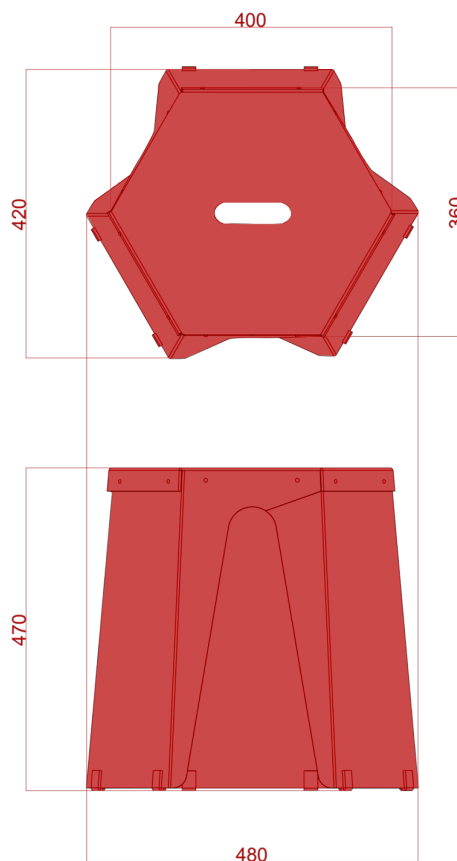

STUDIOSURPLUS

informations

collection	Panopli
typologie	Tabouret
designer	Victor Bois
piètement	3 pieds
pois net	4,6 kg

dimensions hors-tout

longueur	480 mm
hauteur	470 mm
profondeur	420 mm

dimensions assise

longueur	360 mm
largeur	400 mm

matériaux

structure	Panneau composite 4mm Deux fines couches d'aluminium (0.5mm environ) et une âme en polyéthylène basse densité renforcée de minéral pour une résistance optimale au feu. (Norme M1 voire M0)

rivets d'assemblage	Inox

patins	Caoutchouc

utilisation	Intérieure / Extérieure

livraison	Livré monté

fabrication	Usinage par fraisage numérique CNC <i>Fabriqué à Torvilliers, Aube (France)</i>

normes

coloris disponibles

contacts

adresse mail	contact@studiosurplus.fr

site internet	studiosurplus.fr